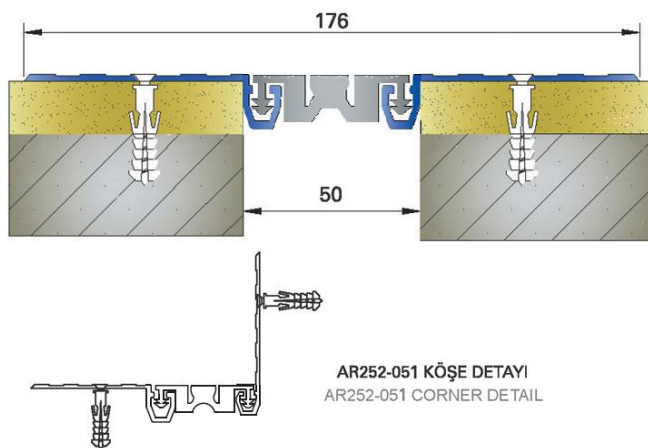

SANPOL

AR 252-051

Характеристики

накладной профиль для деформационных швов стен и потолка 50мм

Ширина видимой части:	176 мм
Высота профиля (глубина установки):	15 мм
Компенсация деформаций:	+/-10мм
Длина профиля:	3 м
Компенсационный материал	Специальная резина черного цвета. Сочетается с сериями AR105, AR107, AR151